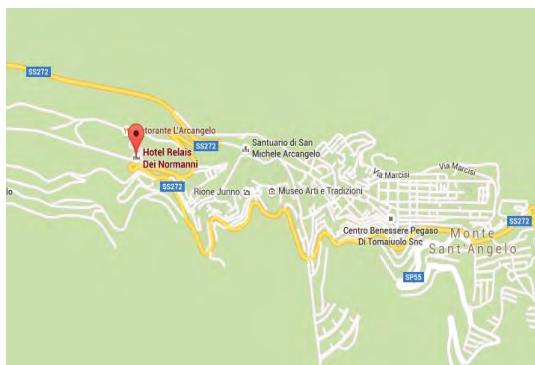

HOTEL RELAIS DEI NORMANNI ★★☆☆

COME RAGGIUNGERCI IN AUTO/HOW TO REACH US BY CAR

IN AUTO/BY CAR

Da Milano A14 Bologna-Bari, uscita Foggia;
Da Roma A24 Roma-Pescara, quindi A14 per Bari uscita Foggia;
Da Napoli A16 uscita Candela, proseguire per Foggia direzione Gargano;
In tutti i casi proseguire per Manfredonia-Monte Sant'Angelo.

From Milan, A14 Bologna – Bari, Foggia exit;
From Rome, A24 Roma – Pescara, then A14 Bari, Foggia exit;
From Naples, A16 Candela exit, go on towards Foggia;
In any case go on towards Manfredonia – Monte Sant'Angelo.

Aeroporto Bari-Palese; aeroporto Foggia-Gino Lisa.

Bari – Palese Airport; Gino Lisa Foggia Airport.

**È possibile concordare con la Direzione un servizio di Transfert personalizzato/
It is possible to arrange a personalized Transfer service with the Management.**

COORDINATE SATELLITARI/SATELLITE COORDINATES

Latitudine/Latitude: 41.7077618

Longitudine/Longitude: 15.9459252

Fuso orario/Time zone: GMT+1

Differenza ora GMT/GMT difference: 1

Google Map link: [Clicca qui](#) / [Click here](#)